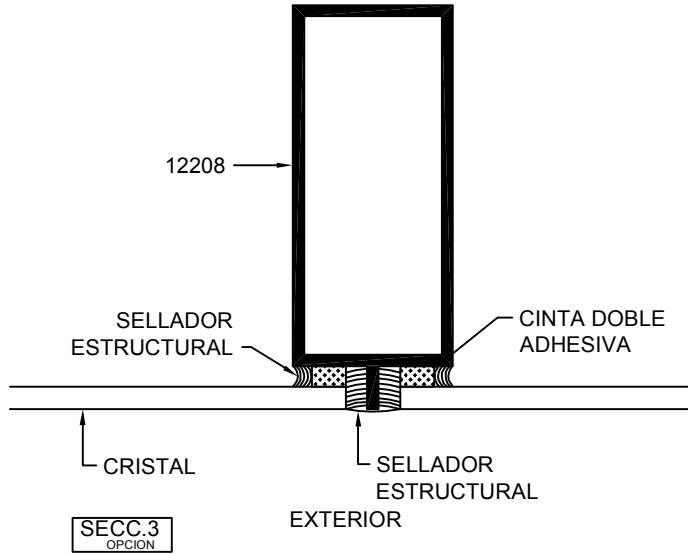

14669
BASICO

14668
BASICO

11423
BASICO HORIZONTAL

9455
TAPA EXTERIOR

ELEVACIONES TIPO
SIN ESCALA

ALUMINIO

CLAVE	PZAS POR ATADO	LARGO STD.
5472	10	6.10
9455	12	6.10
10581	2	6.10
11005	1	3.76
11163	12	6.10
11286	8	6.10
11417	2	6.10
11423	4	6.10
11458	12	6.10
12208	1	6.10
14669	2	6.10
14668	2	6.10
62760	4	6.10
62899	3	6.10
62900	4	6.10