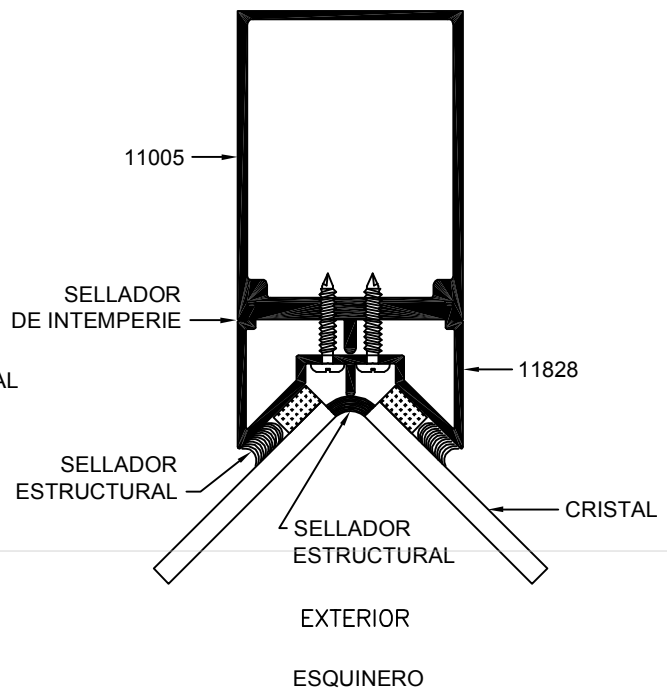

14669
BASICO

14668
BASICO

11423
BASICO HORIZONTAL

9455
TAPA EXTERIOR

ELEVACIONES TIPO
SIN ESCALA

ALUMINIO

CLAVE	PZAS POR ATADO	LARGO STD.
5472	10	6.10
9455	12	6.10
10581	2	6.10
11005	1	3.76
11163	12	6.10
11286	8	6.10
11417	2	6.10
11423	4	6.10
11458	12	6.10
12208	1	6.10
14669	2	6.10
14668	2	6.10
62760	4	6.10
62899	3	6.10
62900	4	6.10