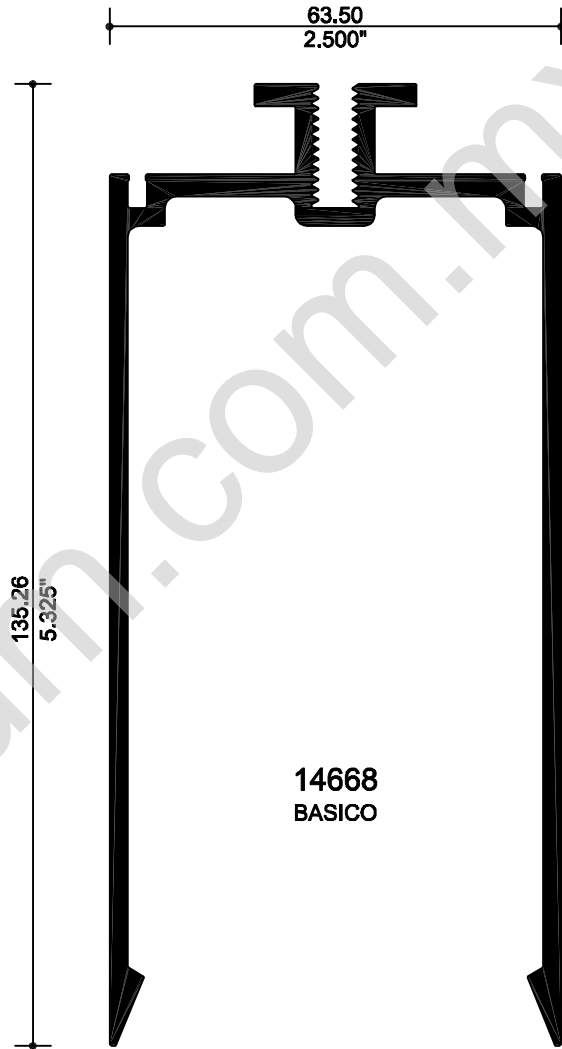

14669
BASICO

14668
BASICO

11423
BASICO HORIZONTAL

9455
TAPA EXTERIOR

ELEVACIONES TIPO
SIN ESCALA

ALUMINIO

CLAVE	PZAS POR ATADO	LARGO STD.
5472	10	6.10
9455	12	6.10
10581	2	6.10
11005	1	3.76
11163	12	6.10
11286	8	6.10
11417	2	6.10
11423	4	6.10
11458	12	6.10
12208	1	6.10
14669	2	6.10
14668	2	6.10
62760	4	6.10
62899	3	6.10
62900	4	6.10