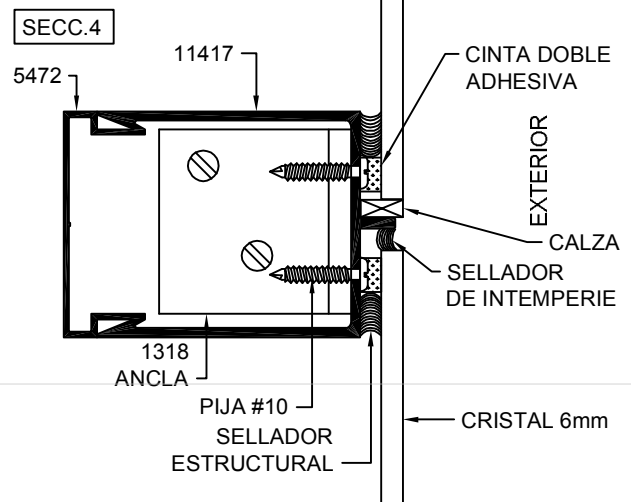

14669
BASICO

14668
BASICO

11423
BASICO HORIZONTAL

9455
TAPA EXTERIOR

ELEVACIONES TIPO
SIN ESCALA

ALUMINIO

CLAVE	PZAS POR ATADO	LARGO STD.
5472	10	6.10
9455	12	6.10
10581	2	6.10
11005	1	3.76
11163	12	6.10
11286	8	6.10
11417	2	6.10
11423	4	6.10
11458	12	6.10
12208	1	6.10
14669	2	6.10
14668	2	6.10
62760	4	6.10
62899	3	6.10
62900	4	6.10