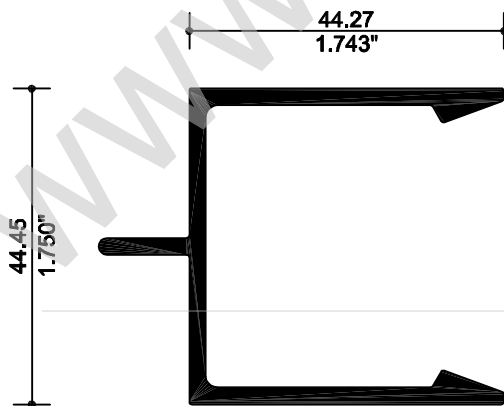

14669
BASICO

14668
BASICO

11423
BASICO HORIZONTAL

9455
TAPA EXTERIOR

ELEVACIONES TIPO
SIN ESCALA

ALUMINIO

CLAVE	PZAS POR ATADO	LARGO STD.
5472	10	6.10
9455	12	6.10
10581	2	6.10
11005	1	3.76
11163	12	6.10
11286	8	6.10
11417	2	6.10
11423	4	6.10
11458	12	6.10
12208	1	6.10
14669	2	6.10
14668	2	6.10
62760	4	6.10
62899	3	6.10
62900	4	6.10