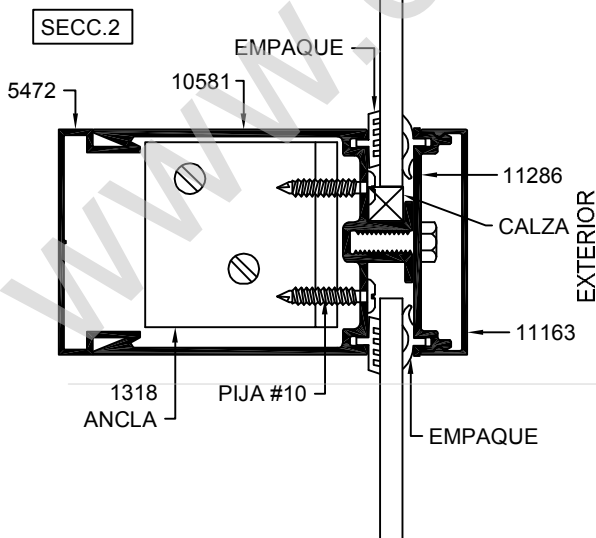

14669
BASICO

14668
BASICO

11423
BASICO HORIZONTAL

9455
TAPA EXTERIOR

ELEVACIONES TIPO
SIN ESCALA

ALUMINIO

CLAVE	PZAS POR ATADO	LARGO STD.
5472	10	6.10
9455	12	6.10
10581	2	6.10
11005	1	3.76
11163	12	6.10
11286	8	6.10
11417	2	6.10
11423	4	6.10
11458	12	6.10
12208	1	6.10
14669	2	6.10
14668	2	6.10
62760	4	6.10
62899	3	6.10
62900	4	6.10