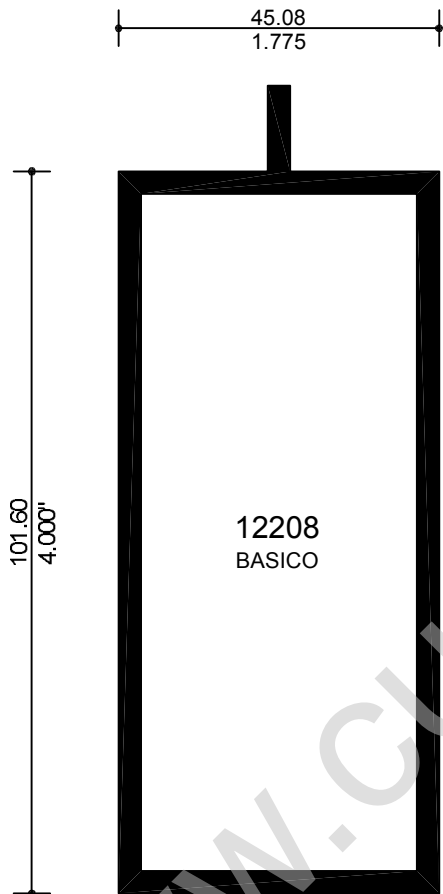

14669
BASICO

14668
BASICO

11423
BASICO HORIZONTAL

9455
TAPA EXTERIOR

ELEVACIONES TIPO
SIN ESCALA

ALUMINIO

CLAVE	PZAS POR ATADO	LARGO STD.
5472	10	6.10
9455	12	6.10
10581	2	6.10
11005	1	3.76
11163	12	6.10
11286	8	6.10
11417	2	6.10
11423	4	6.10
11458	12	6.10
12208	1	6.10
14669	2	6.10
14668	2	6.10
62760	4	6.10
62899	3	6.10
62900	4	6.10