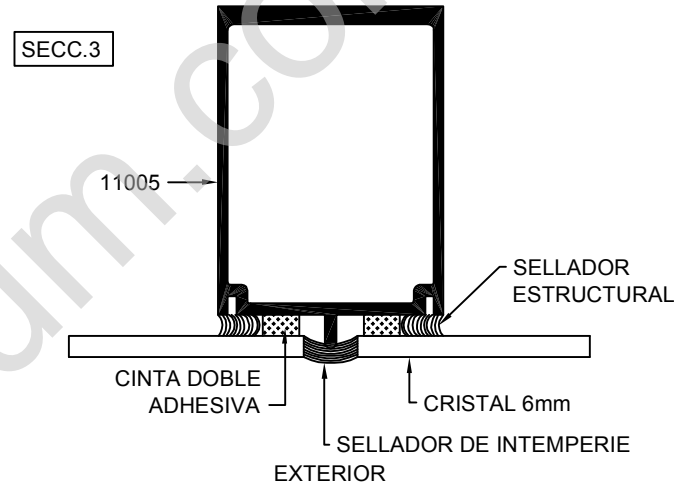

14669
BASICO

14668
BASICO

11423
BASICO HORIZONTAL

9455
TAPA EXTERIOR

ELEVACIONES TIPO
SIN ESCALA

ALUMINIO

CLAVE	PZAS POR ATADO	LARGO STD.
5472	10	6.10
9455	12	6.10
10581	2	6.10
11005	1	3.76
11163	12	6.10
11286	8	6.10
11417	2	6.10
11423	4	6.10
11458	12	6.10
12208	1	6.10
14669	2	6.10
14668	2	6.10
62760	4	6.10
62899	3	6.10
62900	4	6.10