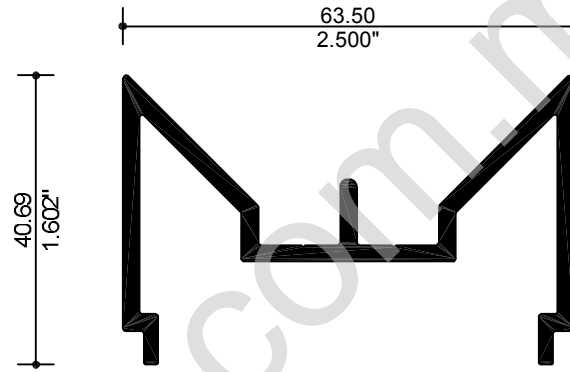

14669
BASICO

14668
BASICO

11423
BASICO HORIZONTAL

9455
TAPA EXTERIOR

ELEVACIONES TIPO
SIN ESCALA

ALUMINIO

CLAVE	PZAS POR ATADO	LARGO STD.
5472	10	6.10
9455	12	6.10
10581	2	6.10
11005	1	3.76
11163	12	6.10
11286	8	6.10
11417	2	6.10
11423	4	6.10
11458	12	6.10
12208	1	6.10
14669	2	6.10
14668	2	6.10
62760	4	6.10
62899	3	6.10
62900	4	6.10