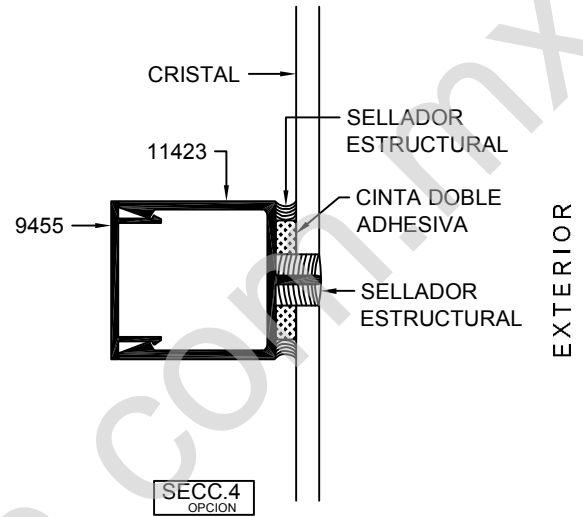

14669
BASICO

14668
BASICO

11423
BASICO HORIZONTAL

9455
TAPA EXTERIOR

ELEVACIONES TIPO
SIN ESCALA

ALUMINIO

CLAVE	PZAS POR ATADO	LARGO STD.
5472	10	6.10
9455	12	6.10
10581	2	6.10
11005	1	3.76
11163	12	6.10
11286	8	6.10
11417	2	6.10
11423	4	6.10
11458	12	6.10
12208	1	6.10
14669	2	6.10
14668	2	6.10
62760	4	6.10
62899	3	6.10
62900	4	6.10