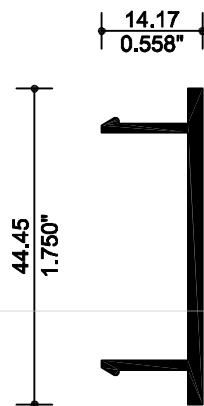

14669
BASICO

14668
BASICO

11423
BASICO HORIZONTAL

9455
TAPA EXTERIOR

ELEVACIONES TIPO
SIN ESCALA

ALUMINIO

CLAVE	PZAS POR ATADO	LARGO STD.
5472	10	6.10
9455	12	6.10
10581	2	6.10
11005	1	3.76
11163	12	6.10
11286	8	6.10
11417	2	6.10
11423	4	6.10
11458	12	6.10
12208	1	6.10
14669	2	6.10
14668	2	6.10
62760	4	6.10
62899	3	6.10
62900	4	6.10