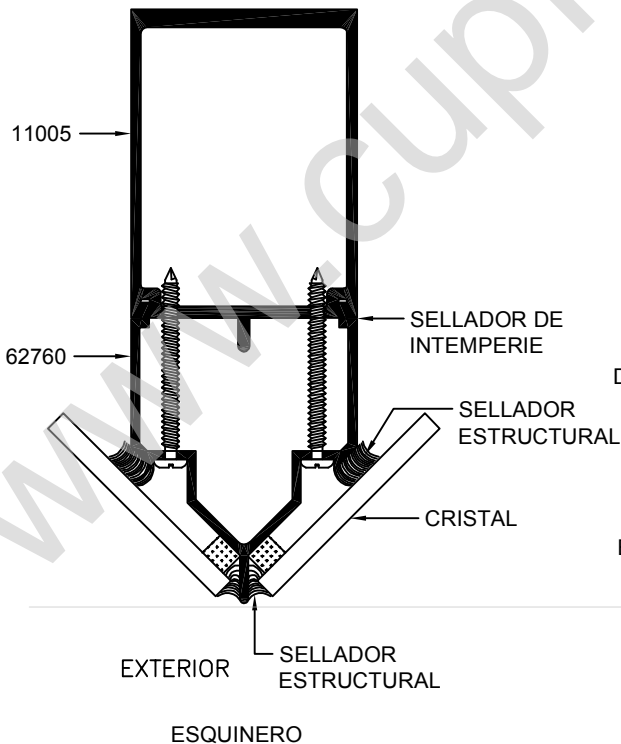

14669
BASICO

14668
BASICO

11423
BASICO HORIZONTAL

9455
TAPA EXTERIOR

ELEVACIONES TIPO
SIN ESCALA

ALUMINIO

CLAVE	PZAS POR ATADO	LARGO STD.
5472	10	6.10
9455	12	6.10
10581	2	6.10
11005	1	3.76
11163	12	6.10
11286	8	6.10
11417	2	6.10
11423	4	6.10
11458	12	6.10
12208	1	6.10
14669	2	6.10
14668	2	6.10
62760	4	6.10
62899	3	6.10
62900	4	6.10