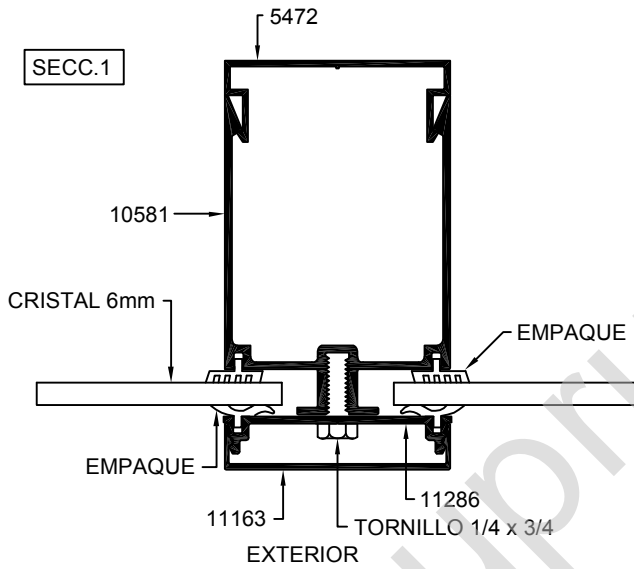

14669
BASICO

14668
BASICO

11423
BASICO HORIZONTAL

9455
TAPA EXTERIOR

ELEVACIONES TIPO
SIN ESCALA

ALUMINIO

CLAVE	PZAS POR ATADO	LARGO STD.
5472	10	6.10
9455	12	6.10
10581	2	6.10
11005	1	3.76
11163	12	6.10
11286	8	6.10
11417	2	6.10
11423	4	6.10
11458	12	6.10
12208	1	6.10
14669	2	6.10
14668	2	6.10
62760	4	6.10
62899	3	6.10
62900	4	6.10